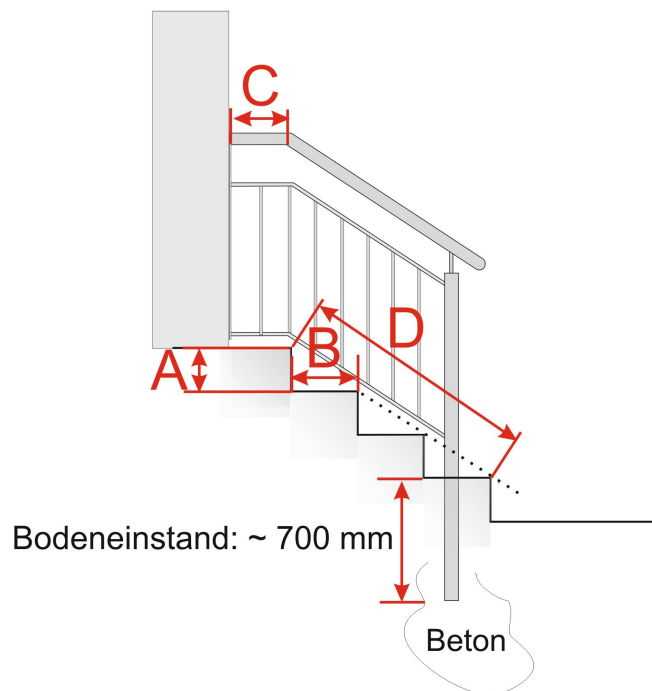

Aufmaß von Treppengeländern Edelstahl WTS Stabfüllung zum Aufschrauben:

Benötigte Hilfsmittel

Maßband/Zollstock

Stift

1. Das Aufmaß

Für das Aufmaß des Handlaufes gehen Sie wie folgt vor.

Messen Sie zunächst die Höhe (A) und die Breite (B) der ersten Stufe, damit die richtige Gradzahl für die Steigung des Treppengeländers durch den Konstrukteur bestimmt werden kann. Diese Werte können Sie auch an den übrigen Stufen messen, um einen Mittelwert festzulegen. Anschließend ermitteln Sie die Länge des Geländers im Podestbereich (C) sowie die Treppenlänge (D), um die Länge des Handlaufes festzulegen. Bei einer höher sitzenden Treppenstufe an der Hauswand wird das Maß C mindestens 50 mm betragen. Die Höhe des Geländers beträgt immer ca. 920 mm.

Aufmaß von Treppengeländern Edelstahl WTS Stabfüllung zum Einbetonieren:

Benötigte Hilfsmittel

Maßband/Zollstock

Stift

1. Das Aufmaß

Messen Sie zunächst die Höhe (A) und die Breite (B) der ersten Stufe, damit die richtige Gradzahl für die Steigung des Treppengeländers durch den Konstrukteur bestimmt werden kann. Diese Werte können Sie auch an den übrigen Stufen messen, um einen Mittelwert festzulegen. Anschließend ermitteln Sie die Länge des Geländers im Podestbereich (C) sowie die Treppenlänge (D), um die Länge des Handlaufes festzulegen. Bei einer höher sitzenden Treppenstufe an der Hauswand wird das Maß C mindestens 50 mm betragen. Die Höhe des Geländers beträgt immer ca. 920 mm.

Bei längeren Treppen wird die Anzahl der Pfosten automatisch erhöht, sodass der Pfostenabstand maximal 1400mm beträgt.

2. Maße eintragen

Die ermittelten Maße werden anschließend bei der Konfiguration des Treppengeländers im Online-Shop in den jeweiligen Eingabefeldern eingetragen.