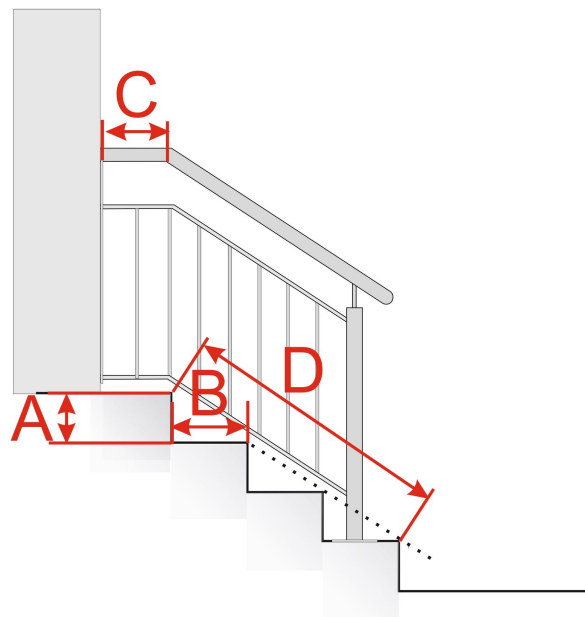

Aufmaß von Treppengeländern Edelstahl WTS Stabfüllung zum Aufschrauben:

Benötigte Hilfsmittel

Maßband/Zollstock

Stift

1. Das Aufmaß

Für das Aufmaß des Handlaufes gehen Sie wie folgt vor.

Messen Sie zunächst die Höhe (A) und die Breite (B) der ersten Stufe, damit die richtige Gradzahl für die Steigung des Treppengeländers durch den Konstrukteur bestimmt werden kann. Diese Werte können Sie auch an den übrigen Stufen messen, um einen Mittelwert festzulegen. Anschließend ermitteln Sie die Länge des Geländers im Podestbereich (C) sowie die Treppenlänge (D), um die Länge des Handlaufes festzulegen. Bei einer höher sitzenden Treppenstufe an der Hauswand wird das Maß C mindestens 50 mm betragen. Die Höhe des Geländers beträgt immer ca. 920 mm.

Bei längeren Treppen wird die Anzahl der Pfosten automatisch erhöht, sodass der Pfostenabstand maximal 1400 mm beträgt.

2. Maße eintragen

Die ermittelten Maße werden anschließend bei der Configuration des Treppengeländers im Online-Shop in den jeweiligen Eingabefeldern eingetragen.

Aufmaß von Treppengeländern Edelstahl WTS Stabfüllung zum Einbetonieren:

Benötigte Hilfsmittel

Maßband/Zollstock

Stift

1. Das Aufmaß

Messen Sie zunächst die Höhe (A) und die Breite (B) der ersten Stufe, damit die richtige Gradzahl für die Steigung des Treppengeländers durch den Konstrukteur bestimmt werden kann. Diese Werte können Sie auch an den übrigen Stufen messen, um einen Mittelwert festzulegen. Anschließend ermitteln Sie die Länge des Geländers im Podestbereich (C) sowie die Treppenlänge (D), um die Länge des Handlaufes festzulegen. Bei einer höher sitzenden Treppenstufe an der Hauswand wird das Maß C mindestens 50 mm betragen. Die Höhe des Geländers beträgt immer ca. 920 mm.