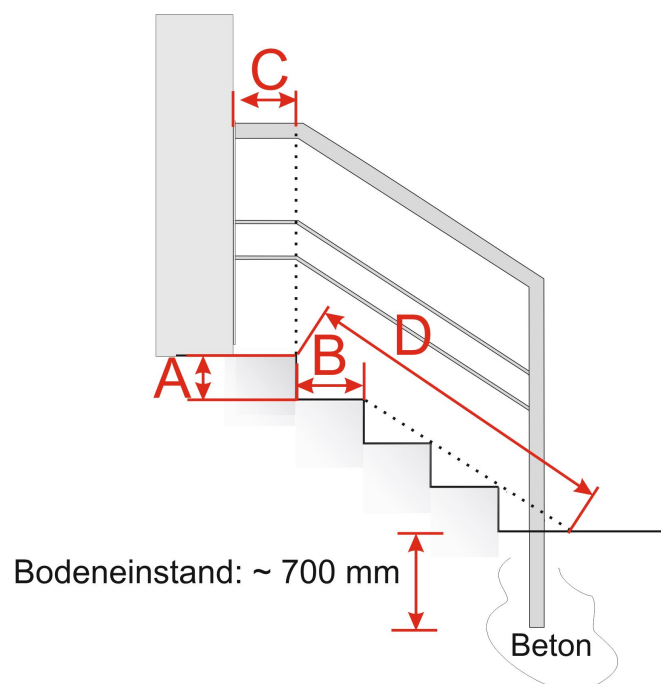

Aufmaß von Treppengeländern Edelstahl WT Querstreben zum Aufschrauben:

Benötigte Hilfsmittel

Maßband/Zollstock

Stift

1. Das Aufmaß

Für das Aufmaß des Handlaufes gehen Sie wie folgt vor.

Messen Sie zunächst die Höhe (A) und die Breite (B) der ersten Stufe, damit die richtige Gradzahl für die Steigung des Treppengeländers durch den Konstrukteur bestimmt werden kann. Diese Werte können Sie auch an den übrigen Stufen messen, um einen Mittelwert festzulegen. Anschließend ermitteln Sie die Länge des Geländers im Podestbereich (C) sowie die Treppenlänge (D), um die Länge des Handlaufes festzulegen. Bei einer höher sitzenden Treppenstufe an der Hauswand wird das Maß C mindestens 50 mm betragen. Die Höhe des Geländers beträgt immer ca. 920 mm.

Aufmaß von Treppengeländern Edelstahl WT Querstreben zum Einbetonieren:

Benötigte Hilfsmittel

Maßband/Zollstock

Stift

1. Das Aufmaß

Messen Sie zunächst die Höhe (A) und die Breite (B) der ersten Stufe, damit die richtige Gradzahl für die Steigung des Treppengeländers durch den Konstrukteur bestimmt werden kann. Diese Werte können Sie auch an den übrigen Stufen messen, um einen Mittelwert festzulegen. Anschließend ermitteln Sie die Länge des Geländers im Podestbereich (C) sowie die Treppenlänge (D), um die Länge des Handlaufes festzulegen. Bei einer höher sitzenden Treppenstufe an der Hauswand wird das Maß C mindestens 50 mm betragen. Die Höhe des Geländers beträgt immer ca. 920 mm.

Bei längeren Treppen wird die Anzahl der Pfosten automatisch erhöht, sodass der Pfostenabstand maximal 1400mm beträgt.

2. Maße eintragen

Die ermittelten Maße werden anschließend bei der Konfiguration des Treppengeländers im Online-Shop in den jeweiligen Eingabefeldern eingetragen.