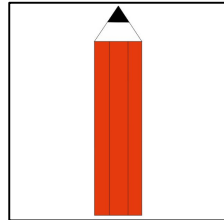

Aufmaß von Treppengeländern Edelstahl WT Querstreben zum Aufschrauben:

Benötigte Hilfsmittel

Maßband/Zollstock

Stift

1. Das Aufmaß

Für das Aufmaß des Handlaufes gehen Sie wie folgt vor.

Messen Sie zunächst die Höhe (A) und die Breite (B) der ersten Stufe, damit die richtige Gradzahl für die Steigung des Treppengeländers durch den Konstrukteur bestimmt werden kann. Diese Werte können Sie auch an den übrigen Stufen messen, um einen Mittelwert festzulegen. Anschließend ermitteln Sie die Länge des Geländers im Podestbereich (C) sowie die Treppenlänge (D), um die Länge des Handlaufes festzulegen. Bei einer höher sitzenden Treppenstufe an der Hauswand wird das Maß C mindestens 50 mm betragen. Die Höhe des Geländers beträgt immer ca. 920 mm.

Aufmaß von Treppengeländern Edelstahl WT Querstreben zum Einbetonieren:

Benötigte Hilfsmittel

Maßband/Zollstock

Stift

1. Das Aufmaß

Messen Sie zunächst die Höhe (A) und die Breite (B) der ersten Stufe, damit die richtige Gradzahl für die Steigung des Treppengeländers durch den Konstrukteur bestimmt werden kann. Diese Werte können Sie auch an den übrigen Stufen messen, um einen Mittelwert festzulegen. Anschließend ermitteln Sie die Länge des Geländers im Podestbereich (C) sowie die Treppenlänge (D), um die Länge des Handlaufes festzulegen. Bei einer höher sitzenden Treppenstufe an der Hauswand wird das Maß C mindestens 50 mm betragen. Die Höhe des Geländers beträgt immer ca. 920 mm.