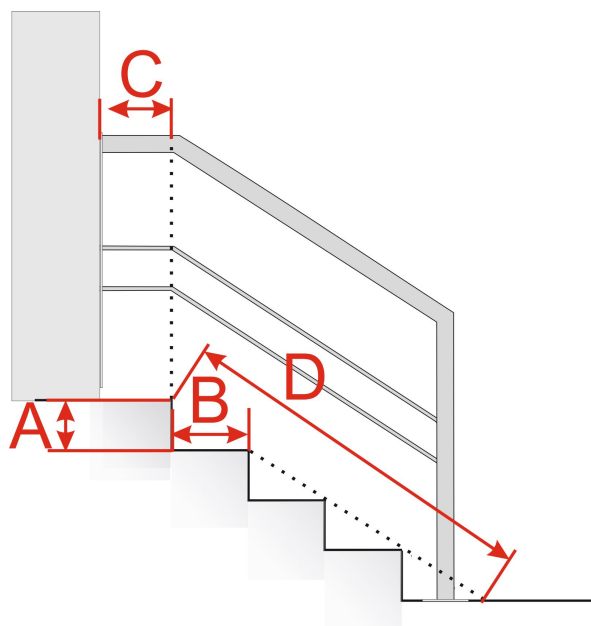

Aufmaß von Treppengeländern Edelstahl WT Querstreben zum Aufschrauben:

Benötigte Hilfsmittel

Maßband/Zollstock

Stift

1. Das Aufmaß

Für das Aufmaß des Handlaufes gehen Sie wie folgt vor.

Messen Sie zunächst die Höhe (A) und die Breite (B) der ersten Stufe, damit die richtige Gradzahl für die Steigung des Treppengeländers durch den Konstrukteur bestimmt werden kann. Diese Werte können Sie auch an den übrigen Stufen messen, um einen Mittelwert festzulegen. Anschließend ermitteln Sie die Länge des Geländers im Podestbereich (C) sowie die Treppenlänge (D), um die Länge des Handlaufes festzulegen. Bei einer höher sitzenden Treppenstufe an der Hauswand wird das Maß C mindestens 50 mm betragen. Die Höhe des Geländers beträgt immer ca. 920 mm.

Bei längeren Treppen wird die Anzahl der Pfosten automatisch erhöht, sodass der Pfostenabstand maximal 1400 mm beträgt.

2. Maße eintragen

Die ermittelten Maße werden anschließend bei der Configuration des Treppengeländers im Online-Shop in den jeweiligen Eingabefeldern eingetragen.

Aufmaß von Treppengeländern Edelstahl WT Querstreben zum Einbetonieren:

Benötigte Hilfsmittel

Maßband/Zollstock

Stift

1. Das Aufmaß

Messen Sie zunächst die Höhe (A) und die Breite (B) der ersten Stufe, damit die richtige Gradzahl für die Steigung des Treppengeländers durch den Konstrukteur bestimmt werden kann. Diese Werte können Sie auch an den übrigen Stufen messen, um einen Mittelwert festzulegen. Anschließend ermitteln Sie die Länge des Geländers im Podestbereich (C) sowie die Treppenlänge (D), um die Länge des Handlaufes festzulegen. Bei einer höher sitzenden Treppenstufe an der Hauswand wird das Maß C mindestens 50 mm betragen. Die Höhe des Geländers beträgt immer ca. 920 mm.