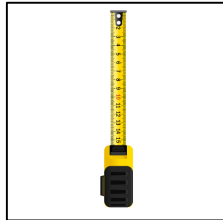

Aufmaß von Treppengeländern Edelstahl WT Querstreben zum Aufschrauben:

Benötigte Hilfsmittel

Maßband/Zollstock

Stift

1. Das Aufmaß

Für das Aufmaß des Handlaufes gehen Sie wie folgt vor.

Messen Sie zunächst die Höhe (A) und die Breite (B) der ersten Stufe, damit die richtige Gradzahl für die Steigung des Treppengeländers durch den Konstrukteur bestimmt werden kann. Diese Werte können Sie auch an den übrigen Stufen messen, um einen Mittelwert festzulegen. Anschließend ermitteln Sie die Länge des Geländers im Podestbereich (C) sowie die Treppenlänge (D), um die Länge des Handlaufes festzulegen. Bei einer höher sitzenden Treppenstufe an der Hauswand wird das Maß C mindestens 50 mm betragen. Die Höhe des Geländers beträgt immer ca. 920 mm.

Bei längeren Treppen wird die Anzahl der Pfosten automatisch erhöht, sodass der Pfostenabstand maximal 1400 mm beträgt.

2. Maße eintragen

Die ermittelten Maße werden anschließend bei der Configuration des Treppengeländers im Online-Shop in den jeweiligen Eingabefeldern eingetragen.

Aufmaß von Treppengeländern Edelstahl WT Querstreben zum Einbetonieren:

Benötigte Hilfsmittel

Maßband/Zollstock

Stift

1. Das Aufmaß

Messen Sie zunächst die Höhe (A) und die Breite (B) der ersten Stufe, damit die richtige Gradzahl für die Steigung des Treppengeländers durch den Konstrukteur bestimmt werden kann. Diese Werte können Sie auch an den übrigen Stufen messen, um einen Mittelwert festzulegen. Anschließend ermitteln Sie die Länge des Geländers im Podestbereich (C) sowie die Treppenlänge (D), um die Länge des Handlaufes festzulegen. Bei einer höher sitzenden Treppenstufe an der Hauswand wird das Maß C mindestens 50 mm betragen. Die Höhe des Geländers beträgt immer ca. 920 mm.