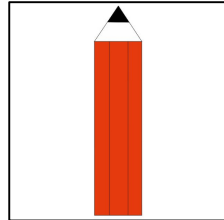

Aufmaß von Treppengeländern Edelstahl WT Querstreben zum Aufschrauben:

Benötigte Hilfsmittel

Maßband/Zollstock

Stift

1. Das Aufmaß

Für das Aufmaß des Handlaufes gehen Sie wie folgt vor.

Messen Sie zunächst die Höhe (A) und die Breite (B) der ersten Stufe, damit die richtige Gradzahl für die Steigung des Treppengeländers durch den Konstrukteur bestimmt werden kann. Diese Werte können Sie auch an den übrigen Stufen messen, um einen Mittelwert festzulegen. Anschließend ermitteln Sie die Länge des Geländers im Podestbereich (C) sowie die Treppenlänge (D), um die Länge des Handlaufes festzulegen. Bei einer höher sitzenden Treppenstufe an der Hauswand wird das Maß C mindestens 50 mm betragen. Die Höhe des Geländers beträgt immer ca. 920 mm.

Bei längeren Treppen wird die Anzahl der Pfosten automatisch erhöht, sodass der Pfostenabstand maximal 1400 mm beträgt.

2. Maße eintragen

Die ermittelten Maße werden anschließend bei der Configuration des Treppengeländers im Online-Shop in den jeweiligen Eingabefeldern eingetragen.

Aufmaß von Treppengeländern Edelstahl WT Querstreben zum Einbetonieren:

Benötigte Hilfsmittel

Maßband/Zollstock

Stift

1. Das Aufmaß

Messen Sie zunächst die Höhe (A) und die Breite (B) der ersten Stufe, damit die richtige Gradzahl für die Steigung des Treppengeländers durch den Konstrukteur bestimmt werden kann. Diese Werte können Sie auch an den übrigen Stufen messen, um einen Mittelwert festzulegen. Anschließend ermitteln Sie die Länge des Geländers im Podestbereich (C) sowie die Treppenlänge (D), um die Länge des Handlaufes festzulegen. Bei einer höher sitzenden Treppenstufe an der Hauswand wird das Maß C mindestens 50 mm betragen. Die Höhe des Geländers beträgt immer ca. 920 mm.