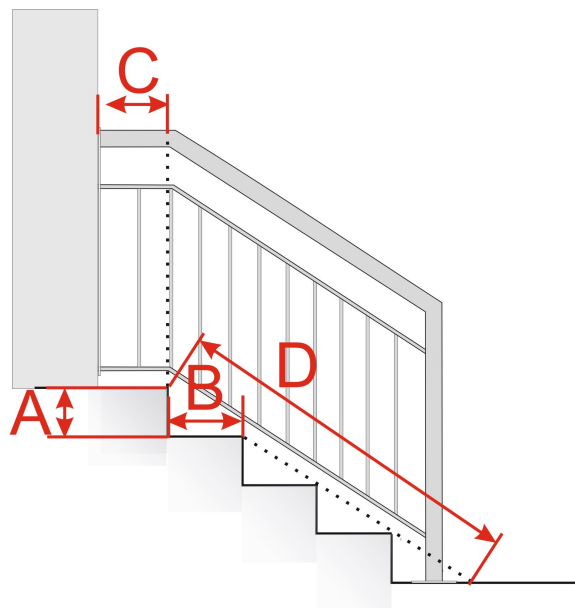

Aufmaß von Treppengeländern Edelstahl WT Stabfüllung zum Aufschrauben:

Benötigte Hilfsmittel

Maßband/Zollstock

Stift

1. Das Aufmaß

Für das Aufmaß des Handlaufes gehen Sie wie folgt vor.

Messen Sie zunächst die Höhe (A) und die Breite (B) der ersten Stufe, damit die richtige Gradzahl für die Steigung des Treppengeländers durch den Konstrukteur bestimmt werden kann. Diese Werte können Sie auch an den übrigen Stufen messen, um einen Mittelwert festzulegen. Anschließend ermitteln Sie die Länge des Geländers im Podestbereich (C) sowie die Treppenlänge (D), um die Länge des Handlaufes festzulegen. Bei einer höher sitzenden Treppenstufe an der Hauswand wird das Maß C mindestens 50 mm betragen. Die Höhe des Geländers beträgt immer ca. 920 mm.

Bei längeren Treppen wird die Anzahl der Pfosten automatisch erhöht, sodass der Pfostenabstand maximal 1400 mm beträgt.

2. Maße eintragen

Die ermittelten Maße werden anschließend bei der Konfiguration des Treppengeländers im Online-Shop in den jeweiligen Eingabefeldern eingetragen.

Aufmaß von Treppengeländern Edelstahl WT Stabfüllung zum Einbetonieren:

Benötigte Hilfsmittel

Maßband/Zollstock

Stift

1. Das Aufmaß

Messen Sie zunächst die Höhe (A) und die Breite (B) der ersten Stufe, damit die richtige Gradzahl für die Steigung des Treppengeländers durch den Konstrukteur bestimmt werden kann. Diese Werte können Sie auch an den übrigen Stufen messen, um einen Mittelwert festzulegen. Anschließend ermitteln Sie die Länge des Geländers im Podestbereich (C) sowie die Treppenlänge (D), um die Länge des Handlaufes festzulegen. Bei einer höher sitzenden Treppenstufe an der Hauswand wird das Maß C mindestens 50 mm betragen. Die Höhe des Geländers beträgt immer ca. 920 mm.