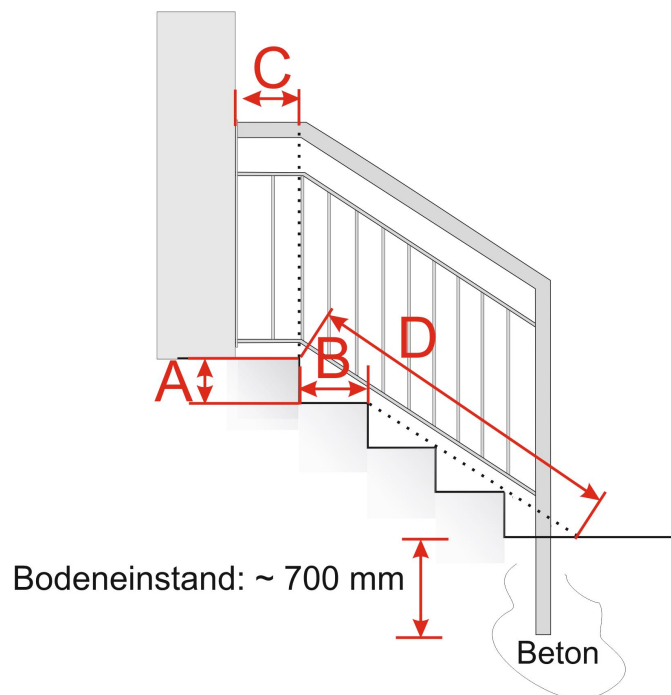

Aufmaß von Treppengeländern Edelstahl WT Stabfüllung zum Aufschrauben:

Benötigte Hilfsmittel

Maßband/Zollstock

Stift

1. Das Aufmaß

Für das Aufmaß des Handlaufes gehen Sie wie folgt vor.

Messen Sie zunächst die Höhe (A) und die Breite (B) der ersten Stufe, damit die richtige Gradzahl für die Steigung des Treppengeländers durch den Konstrukteur bestimmt werden kann. Diese Werte können Sie auch an den übrigen Stufen messen, um einen Mittelwert festzulegen. Anschließend ermitteln Sie die Länge des Geländers im Podestbereich (C) sowie die Treppenlänge (D), um die Länge des Handlaufes festzulegen. Bei einer höher sitzenden Treppenstufe an der Hauswand wird das Maß C mindestens 50 mm betragen. Die Höhe des Geländers beträgt immer ca. 920 mm.

Aufmaß von Treppengeländern Edelstahl WT Stabfüllung zum Einbetonieren:

Benötigte Hilfsmittel

Maßband/Zollstock

Stift

1. Das Aufmaß

Messen Sie zunächst die Höhe (A) und die Breite (B) der ersten Stufe, damit die richtige Gradzahl für die Steigung des Treppengeländers durch den Konstrukteur bestimmt werden kann. Diese Werte können Sie auch an den übrigen Stufen messen, um einen Mittelwert festzulegen. Anschließend ermitteln Sie die Länge des Geländers im Podestbereich (C) sowie die Treppenlänge (D), um die Länge des Handlaufes festzulegen. Bei einer höher sitzenden Treppenstufe an der Hauswand wird das Maß C mindestens 50 mm betragen. Die Höhe des Geländers beträgt immer ca. 920 mm.

Bei längeren Treppen wird die Anzahl der Pfosten automatisch erhöht, sodass der Pfostenabstand maximal 1400mm beträgt.

2. Maße eintragen

Die ermittelten Maße werden anschließend bei der Konfiguration des Treppengeländers im Online-Shop in den jeweiligen Eingabefeldern eingetragen.