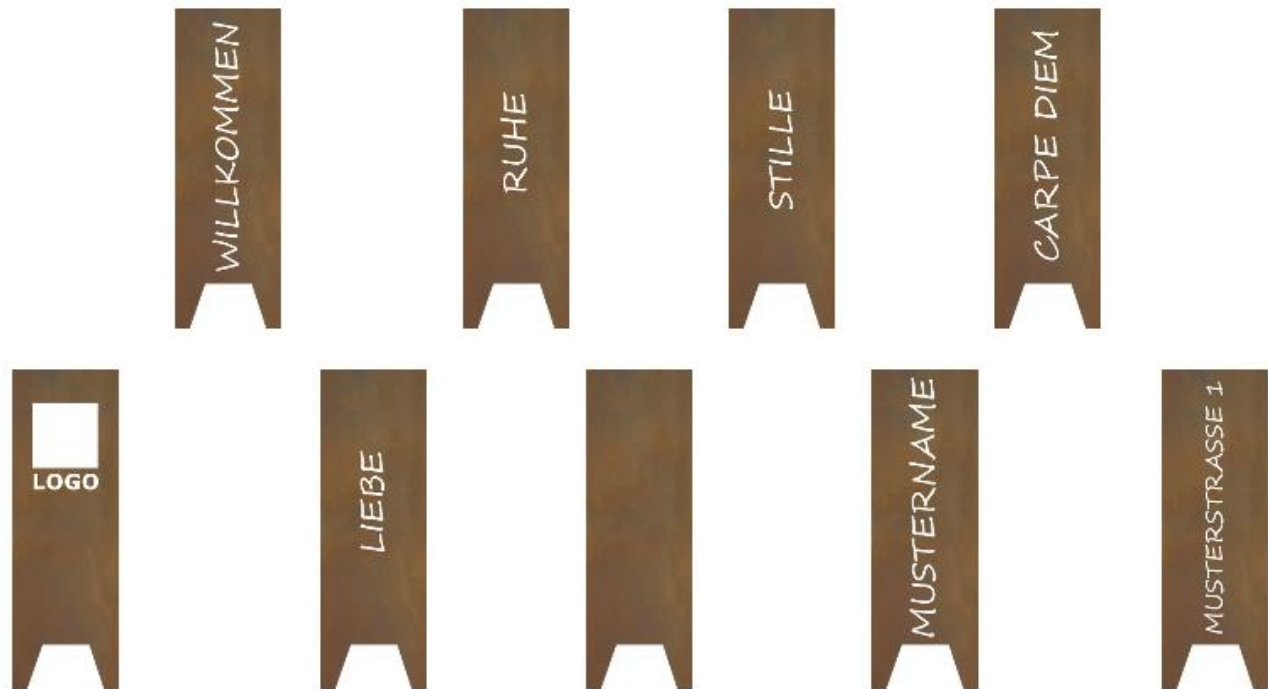

Gartenstele Motive 1240x350 mm

Höhe 1.240 mm, Breite 350 mm, Tiefe 15 mm. Zum Einstecken in die Erde (>300 mm), und ggf. mit Beton befestigen. C-förmig abgekantet für hohe Stabilität und optisch runde Kanten. Lasergeschnitten. Sichtseite vorne optisch vorgerostet. Material: 2 mm

Motiv	Material	Größe
Willkommen	Cortenstahl	1240x350 mm
Ruhe	Cortenstahl	1240x350 mm
Stille	Cortenstahl	1240x350 mm
Carpe Diem	Cortenstahl	1240x350 mm
Liebe	Cortenstahl	1240x350 mm
Ohne Motiv	Cortenstahl	1240x350 mm
Ihr Name	Cortenstahl	1240x350 mm
Ihre Straße	Cortenstahl	1240x350 mm
Ihr Logo	Cortenstahl	1240x350 mm

HABEN SIE FRAGEN?

Unser Kundenservice für Sie:

Tel: +49 (0)7131 - 270 17 92

Fax: +49 (0)7131 - 270 17 94

E-Mail: info@metallbau-onlineshop.de

Web: www.metallbau-onlineshop.de